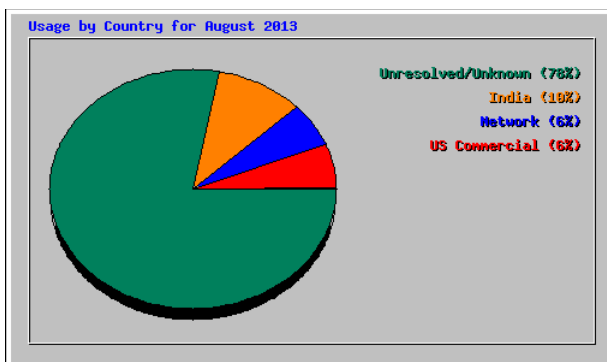

#	Hits	User Agent
1	14425	Mozilla/5.0+(Windows+NT+5.1)+AppleWebKit/537.36+(KHTML,+like+Gecko)+Chrome/28.0.1500.95+Safari/537.36
2	9468	Mozilla/5.0+(Windows+NT+6.1)+AppleWebKit/537.36+(KHTML,+like+Gecko)+Chrome/28.0.1500.95+Safari/537.36
3	6787	Mozilla/5.0+(Windows+NT+5.1;+rv:22.0)+Gecko/20100101+Firefox/22.0
4	5516	Mozilla/5.0+(Windows+NT+6.1;+WOW64)+AppleWebKit/537.36+(KHTML,+like+Gecko)+Chrome/28.0.1500.95+Safari/537.36
5	4143	Mozilla/4.0+(compatible;+MSIE+8.0;+Windows+NT+6.0;+Trident/4.0)
6	4026	Mozilla/5.0+(Windows+NT+5.1;+rv:23.0)+Gecko/20100101+Firefox/23.0
7	3371	Mozilla/5.0+(compatible;+MSIE+10.0;+Windows+NT+6.1;+Trident/6.0)
8	3148	Mozilla/5.0+(compatible;+MSIE+10.0;+Windows+NT+6.1;+WOW64;+Trident/6.0)
9	2508	Mozilla/5.0+(Windows+NT+6.1;+rv:22.0)+Gecko/20100101+Firefox/22.0
10	2450	Mozilla/5.0+(iPad;+CPU+OS+6_1_3+like+Mac+OS+X)+AppleWebKit/536.26+(KHTML,+like+Gecko)+Version/6.0+Mobile/10B329+Safari/8536.25
11	1936	Mozilla/5.0+(compatible;+MSIE+9.0;+Windows+NT+6.1;+Trident/5.0)
12	1777	Mozilla/4.0+(compatible;+MSIE+6.0;+Windows+NT+5.1;+SV1;+InfoPath.2)
13	1645	Mozilla/4.0+(compatible;+MSIE+8.0;+Windows+NT+5.1;+Trident/4.0)
14	1568	Mozilla/5.0+(Windows+NT+6.1;+rv:23.0)+Gecko/20100101+Firefox/23.0
15	1536	Mozilla/4.0+(compatible;+MSIE+8.0;+Windows+NT+6.1;+Trident/4.0;+SLCC2;+.NET+CLR+2.0.50727;+.NET+CLR+3.5.30729;+.NET+CLR+3.0.30729;+Media+Center+PC+6.0;+InfoPa

Top 30 of 36 Total Countries

#	Hits	Files	KBytes	Country
1	124132	86236	5539237	Unresolved/Unknown
2	15242	11088	715032	India
3	9088	7199	360689	Network
4	8755	6627	813863	US Commercial
5	356	258	108753	Czech Republic
6	199	161	10489	Australia
7	174	174	831	Ukraine
8	153	128	30272	Non-Profit Organization
9	118	106	16371	Russian Federation
10	113	71	3779	Canada
11	89	74	6230	Singapore
12	65	56	5150	Germany
13	50	41	2854	United Kingdom
14	19	8	932	Japan
15	17	6	865	Turkey
16	15	7	1072	Poland
17	11	9	538	United Arab Emirates
18	11	10	739	Austria
19	10	9	1020	China
20	9	9	1311	US Government
21	8	8	325	Old style Arpanet (arpa)
22	8	8	303	Malaysia
23	6	1	157	Hungary
24	6	6	878	Sweden
25	5	2	289	Israel
26	4	4	229	Lithuania
27	4	4	576	Romania
28	4	0	6	Viet Nam
29	3	2	285	Brazil
30	3	0	4	Switzerland