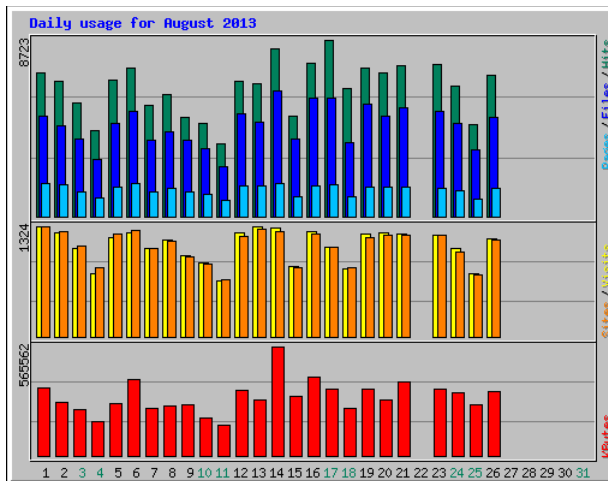

## Usage Statistics for aibsnlrea.org

Summary Period: August 2013  
Generated 27-Aug-2013 12:06 India Standard Time

[\[Daily Statistics\]](#) [\[Hourly Statistics\]](#) [\[URLs\]](#) [\[Entrv\]](#) [\[Exit\]](#) [\[Sites\]](#) [\[Referrers\]](#) [\[Search\]](#) [\[Agents\]](#) [\[Countries\]](#)

Monthly Statistics for August 2013		
Total Hits	158684	
Total Files	112317	
Total Pages	33025	
Total Visits	27276	
Total KBytes	7623568	
Total Unique Sites	23799	
Total Unique URLs	444	
Total Unique Referrers	526	
Total Unique User Agents	2208	
	Avg	Max
Hits per Hour	254	1507
Hits per Day	6103	8723
Files per Day	4319	6221
Pages per Day	1270	1638
Visits per Day	1049	1324
KBytes per Day	293214	565562
Hits by Response Code		
Undefined response code	7	
Code 200 - OK	112317	
Code 206 - Partial Content	8694	
Code 301 - Moved Permanently	1	
Code 304 - Not Modified	33835	
Code 400 - Bad Request	1	
Code 403 - Forbidden	1	
Code 404 - Not Found	3256	
Code 405 - Method Not Allowed	571	
Code 500 - Internal Server Error	1	